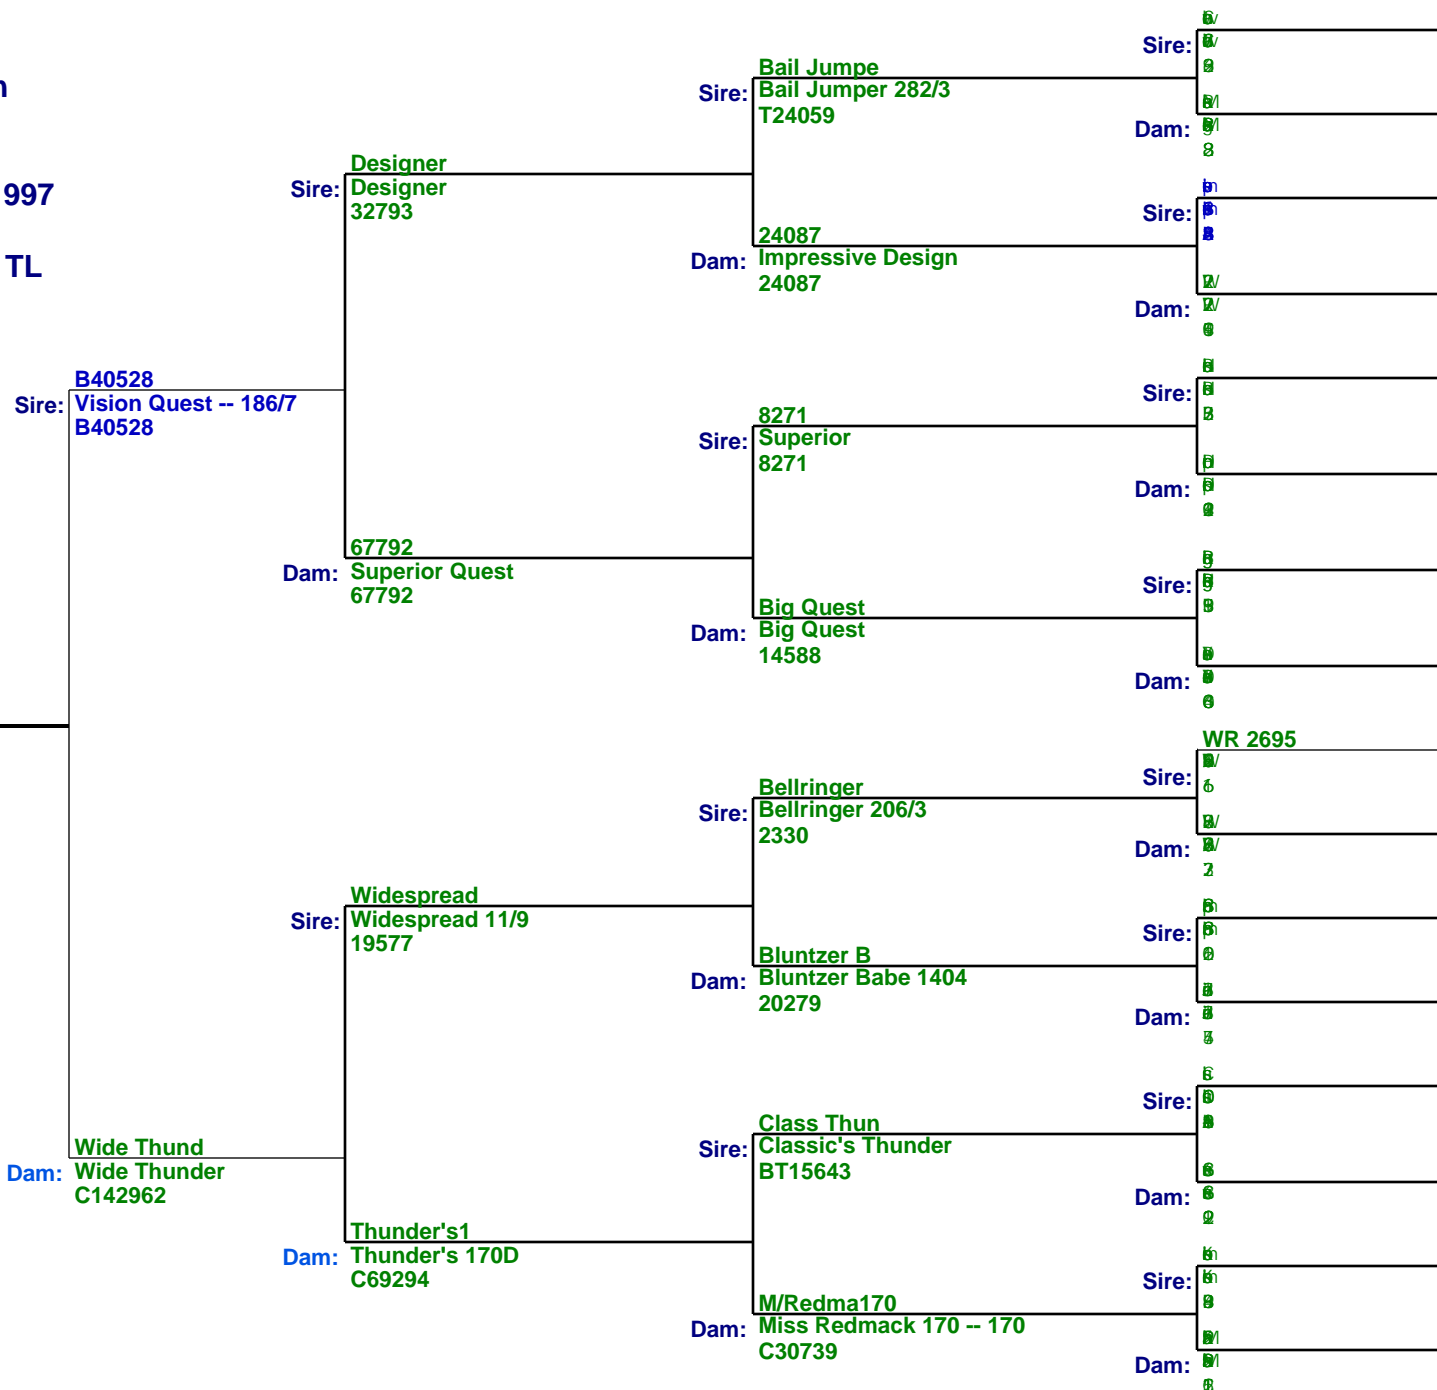

# Pedigree

**Cow ID:** Vivian  
**Status:** PE  
**Location:** #8  
**Birth Date:** 2/21/1997  
**Breed:** TL  
**Breed %:** 100% TL

Cow  
 Vivian  
 LTL Vision's Vivian 711  
 IT 22976 TLB C195849